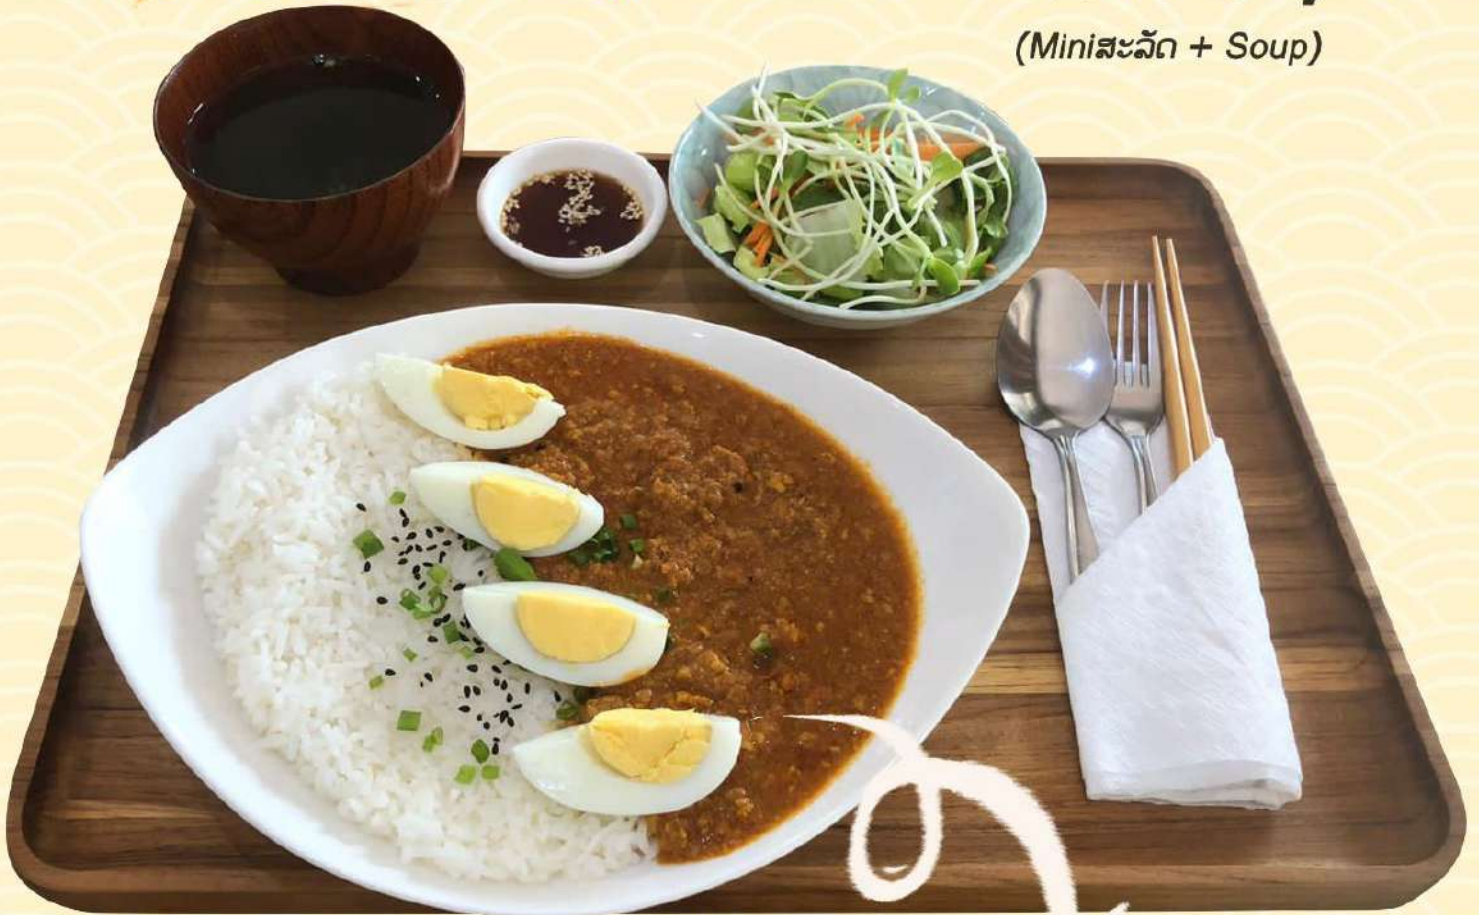

# Japanese Lunch Set

**Free**  
1 Drink  
Dine in only  
Takeout +10,000 KIP

or

Hot/Ice Americano    Hot/Ice Cascara Tea  
ອາເມລິກາໂນ ຮ້ອນ ຫຼື ເຢັນ    ຊາເບືອກກາເຟ ຮ້ອນ ຫຼື ເຢັນ

**100.000 Kip**

キーマカレー  
*keema curry*  
(Miniສະລັດ + Soup)